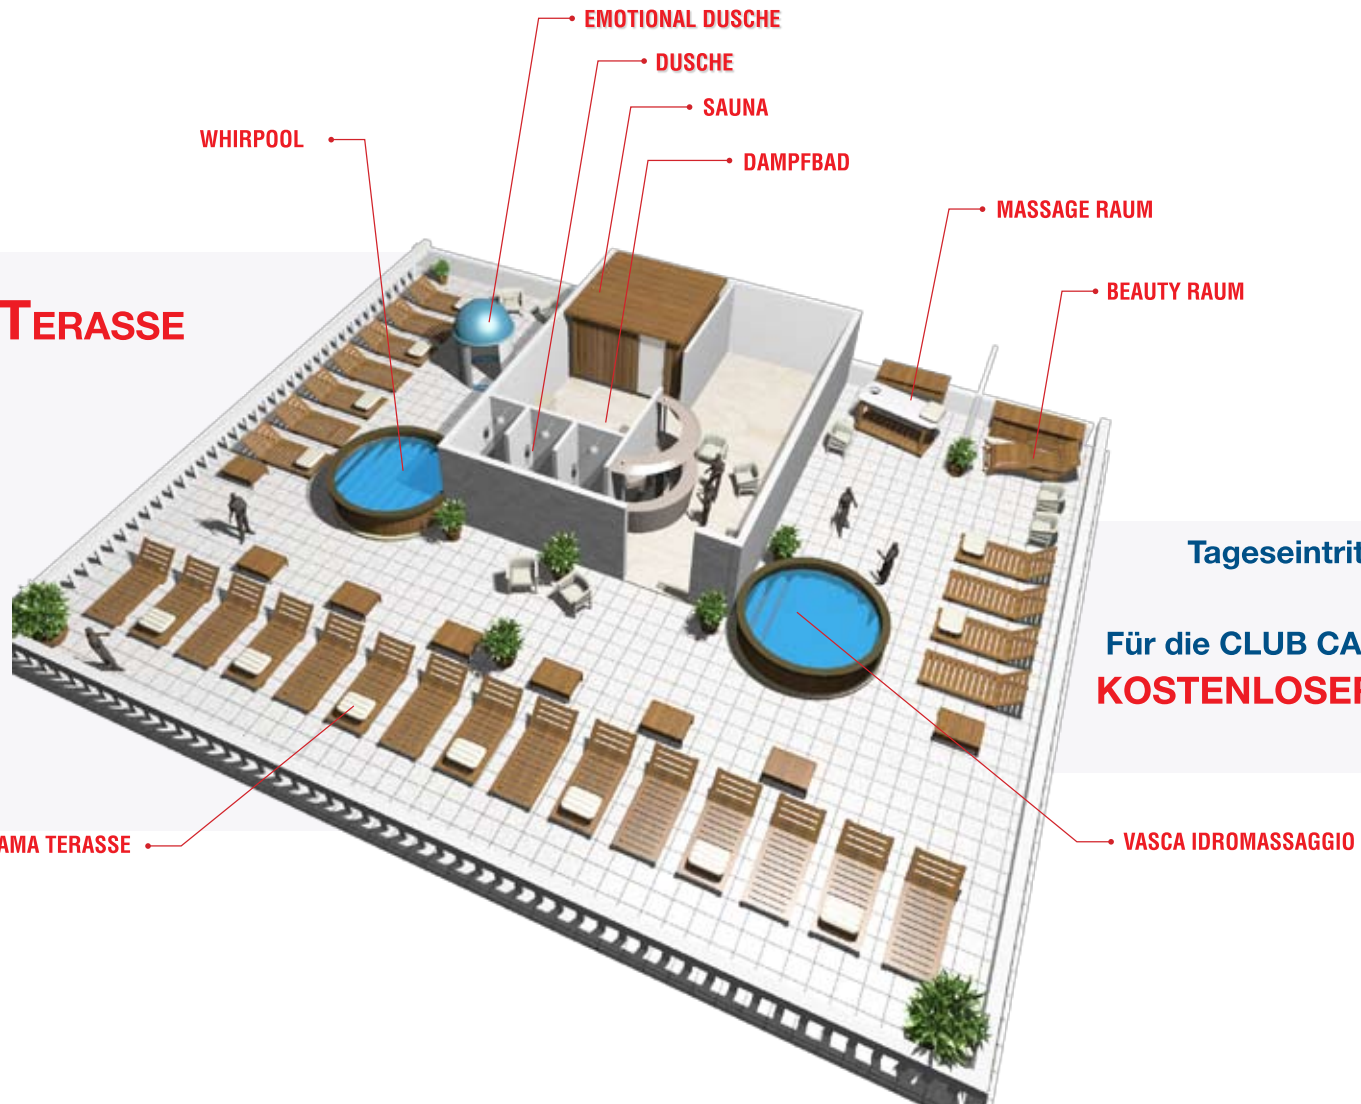

NEUHEIT 2009

"Panorama,, Wellness Terasse

PANORAMA WELLNESS TERASSE

- Bedeckte 180 qm. im 8° Stock
- 2 Whirpool
- 1 Sauna
- 1 Dampfbad
- 1 Emotional Dusche
- 1 Massage Raum
- 1 Beauty Raum
- 1 Relax Ecke
- 1 Sonnterasse mit Liegestühle

Tageseintritt:

5,00 €

Für die CLUB CARD Besitzer:
KOSTENLOSER EINTRITT